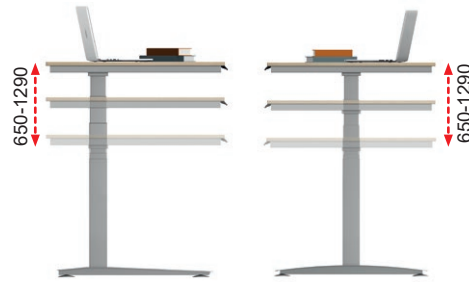

Τεχνικά χαρακτηριστικά / Technical characteristics

Διαστάσεις σε cm / Dimensions in mm

Επιφάνειες εργασίας / Working surfaces

Μετώπες / Modesty panels

ΠΙΣΤΟΠΟΙΗΤΙΚΑ - CERTIFICATES   ΒΡΑΒΕΙΑ - AWARDS

“ENVIROMENT” European Union “SAFE”

ΕΡΓΟΣΤΑΣΙΟ: ΒΙ.ΠΕ. ΣΕΡΡΩΝ, Τ.Κ. 62 121, ΣΕΡΡΕΣ | Τ. 23210 99220 | Φ. 23210 99270 | 801 11 96000
PLANT: Industrial Area of Serres, 62 121, Serres, Greece | Τ. +30 23210 99220 | Φ. +30 23210 99270 |
www.dromeas.gr | e-mail: dromeas@dromeas.gr
ΑΘΗΝΑ: Λεωφ. Κηφισίας 324Α, Χαλάνδρι | Τ. 210 6835250
ΘΕΣΣΑΛΟΝΙΚΗ: Κ. Καραμανλή 112 | Τ. 2310 311601
DROMEAS BG: 1618 Sofia, blvd.Bulgaria 110 ground floor | Τ.+359 2 489 97 20 |
F. +359 2 489 97 21 | www.dromeas.bg | e-mail: office@dromeas.bg
DROMEAS BRUSSELS - BXB: Schaarbeeklei 605, 1800 Vilvoorde, Brussels - Belgium |
T. +32 -2-7510825 | e-mail: info@dromeas.be