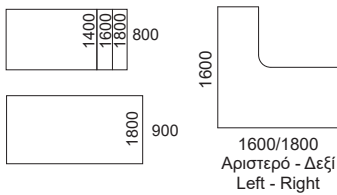

Τεχνικά χαρακτηριστικά / Technical characteristics

Διαστάσεις σε cm / Dimensions in mm

Επιφάνειες εργασίας / Working surfaces

Μετώπες / Modesty panels